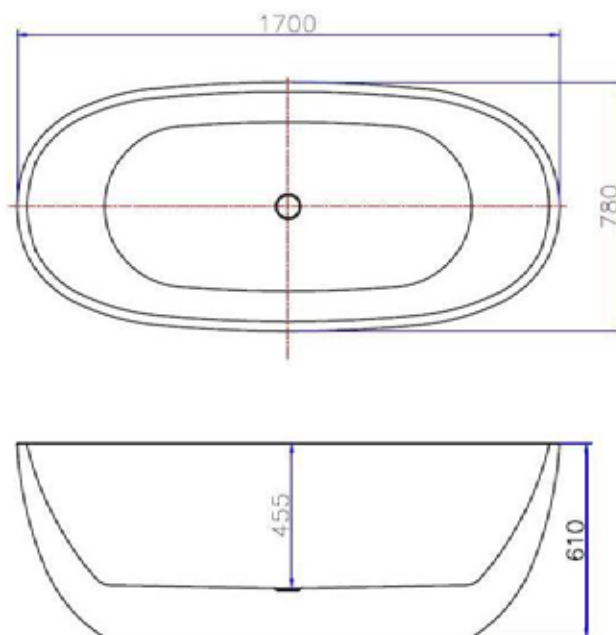

luca 1784

luca 1785

Vasca da bagno di acrilico ovale in un unico pezzo con troppopieno 179x81x60h incluso Rubinetto di scarico click cromato, sifone con tubo di scarico flessibile 40mm

## Materiali e finiture

Rubinetto di scarico a scatto cromato  
COD. LUCA1784

Codice	L	P	H	KG	MATERIALE	COLORE
LUCA1784	179	81	60	47	ACRILICO	BIANCO LUCIDO

SCHEDA  
TECNICA  
COMPLETA

## Luca1785

Vasca da bagno autoportante in acrilico mono pezzo con troppopieno 1700x780x610h incluso Rubinetto di scarico click plug cromato, sifone con tubo di scarico flessibile 40mm

## Materiali e finiture

Rubinetto di scarico a scatto cromato  
COD. LUCA1785

Codice	L	P	H	KG	MATERIALE	COLORE
LUCA1785	170	78	60	50	ACRILICO	BIANCO LUCIDO

SCHEDA  
TECNICA  
COMPLETA