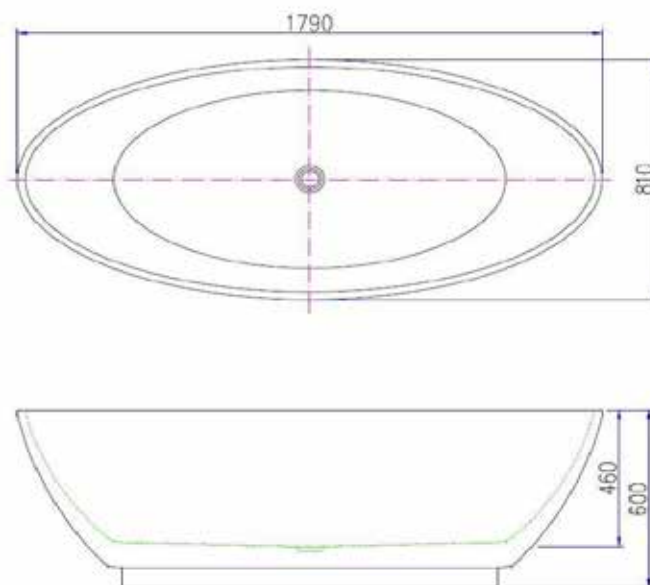

luca 1784

luca 1785

Vasca da bagno di acrilico ovale in un unico pezzo con troppopieno 179x81x60h incluso Rubinetto di scarico click cromato, sifone con tubo di scarico flessibile 40mm

## Materiali e finiture

Rubinetto di scarico a scatto cromato  
COD. LUCA1784

Codice	L	P	H	KG	MATERIALE	COLORE
LUCA1784	179	81	60	47	ACRILICO	BIANCO LUCIDO

SCHEDA  
TECNICA  
COMPLETA

## Luca1785

Vasca da bagno autoportante in acrilico mono pezzo con troppopieno 1700x780x610h incluso Rubinetto di scarico click plug cromato, sifone con tubo di scarico flessibile 40mm

## Materiali e finiture

Rubinetto di scarico a scatto cromato  
COD. LUCA1785

Codice	L	P	H	KG	MATERIALE	COLORE
LUCA1785	170	78	60	50	ACRILICO	BIANCO LUCIDO

SCHEDA  
TECNICA  
COMPLETA